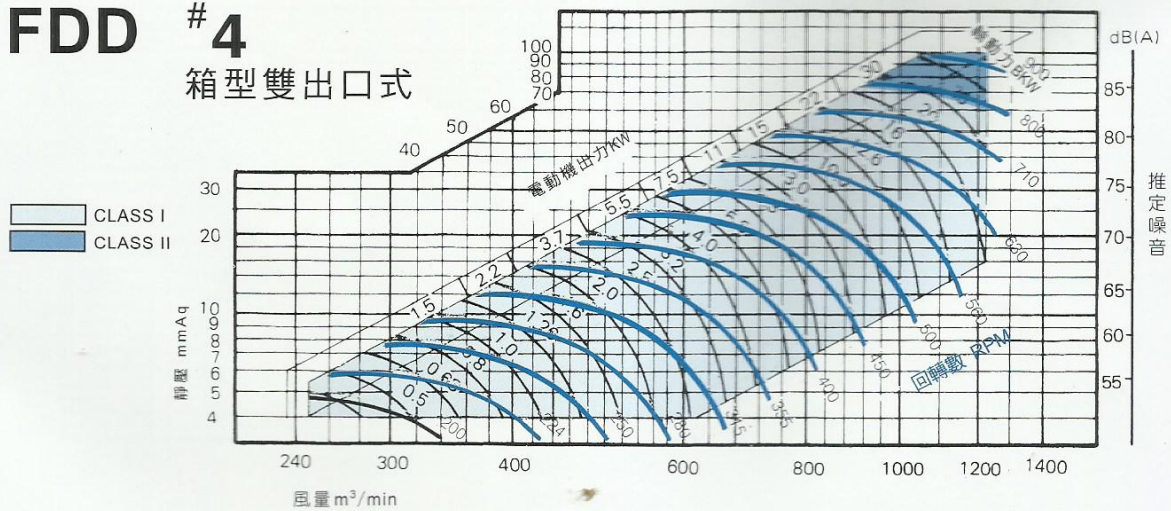

FDD #4 箱型雙出口式