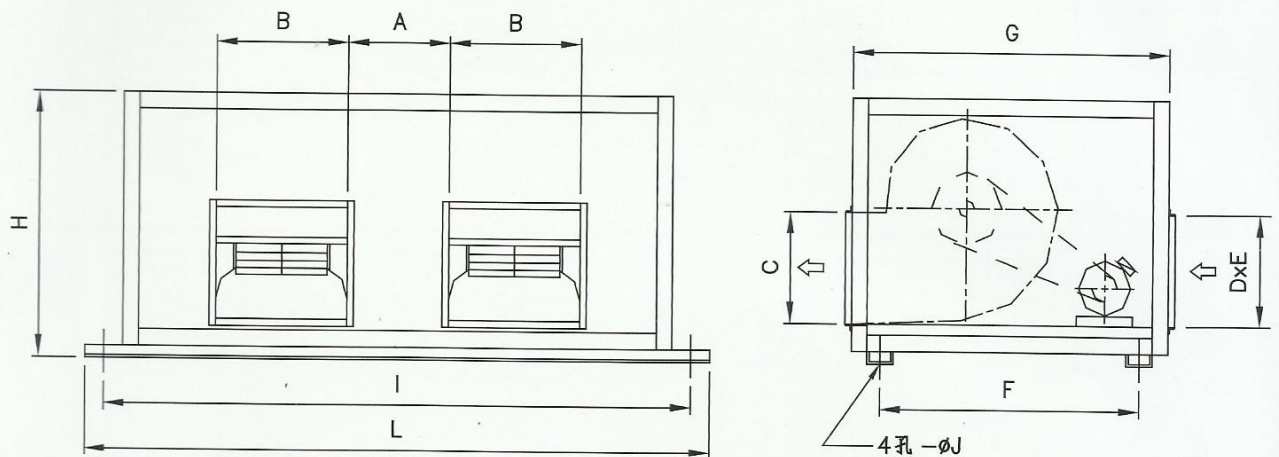

峰緯通風 多翼式箱型/雙口風機

FDD 尺寸表 (箱型雙組式)

單位：mm

符號 型式	A	B	C	D	E	F	G	H	I	J	L	重量 kg
FDD-1 3/4#	300	350	280	300	1510	720	800	630	1600	14	1700	100
FDD-2#	300	420	340	400	1610	910	990	670	1800	14	1900	140
FDD-2 1/2#	300	480	400	500	1710	1010	1090	760	1900	17	2000	190
FDD-3#	300	560	480	480	2100	1110	1190	870	2300	17	2400	270
FDD-3 1/2#	400	650	600	600	2200	1295	1400	1060	2400	17	2500	370
FDD-4#	500	740	640	640	2400	1395	1500	1220	2700	17	2800	520
FDD-4 1/2#	500	840	740	740	2600	1585	1690	1330	2900	17	3000	740
FDD-5#	500	900	800	800	2900	1695	1800	1580	3200	17	3300	1040