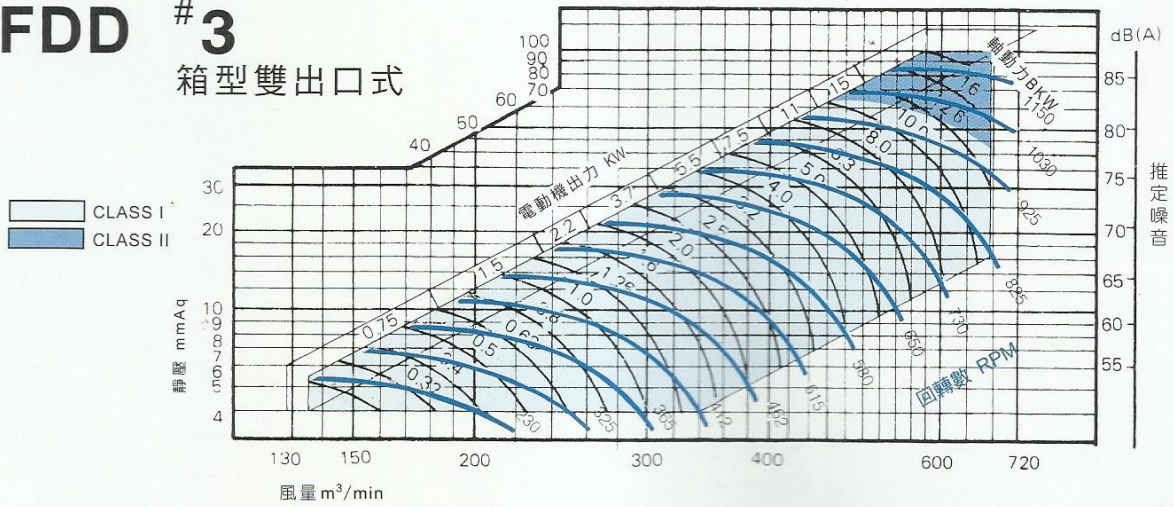

峰緯通風 多翼式抽送風機 (箱型雙組式)

FDD #3 箱型雙出口式