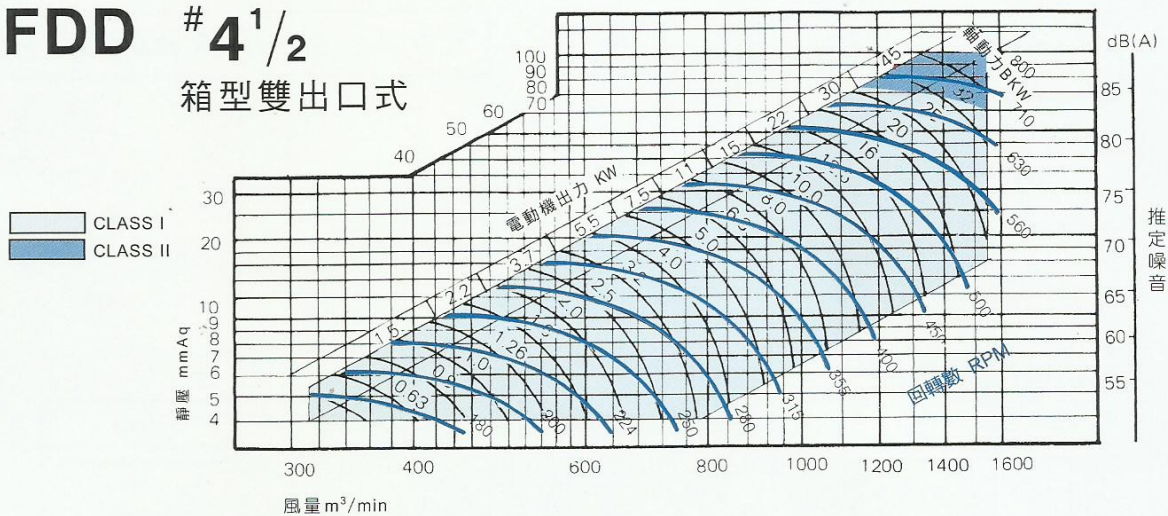

峰緯通風 多翼式抽送風機 (箱型雙組式)

FDD # 4¹/₂ 箱型雙出口式