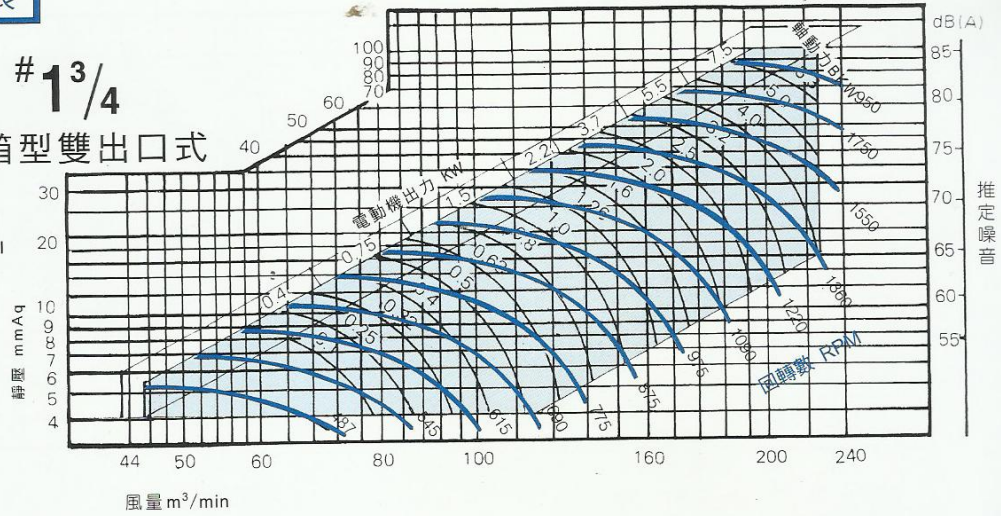

FDD 性能表

FDD #1³/₄

箱型雙出口式

- CLASS I
- CLASS II