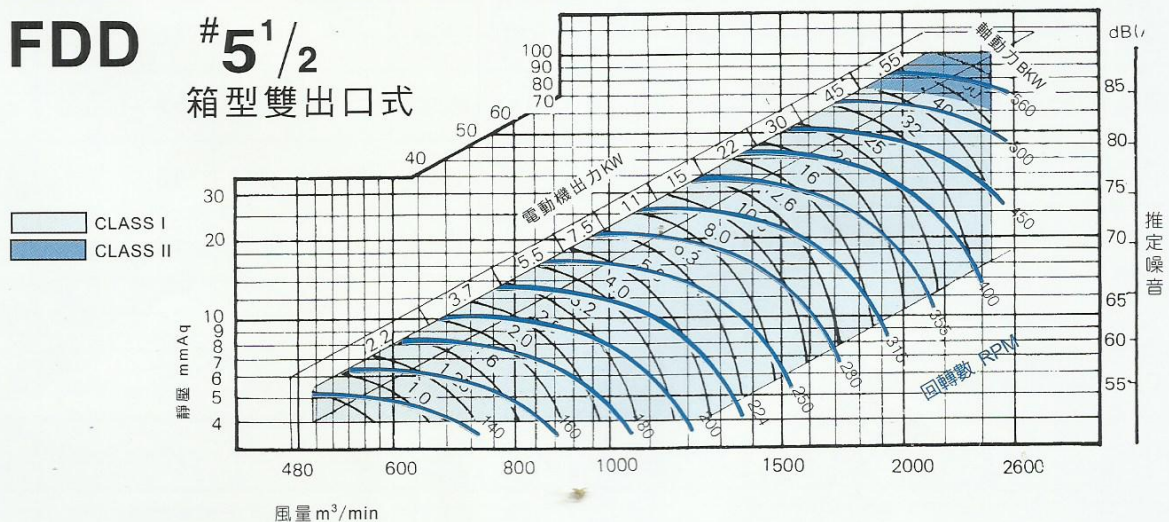

峰緯通風 多翼式箱型/雙口風機

FDD 尺寸表 (箱型雙組式)

單位：mm

符號 型式	A	B	C	D	E	F	G	H	I	J	L	重量 kg
FDD-1 3/4#	300	350	280	300	1510	720	800	630	1600	14	1700	100
FDD-2#	300	420	340	400	1610	910	990	670	1800	14	1900	140
FDD-2 1/2#	300	480	400	500	1710	1010	1090	760	1900	17	2000	190
FDD-3#	300	560	480	480	2100	1110	1190	870	2300	17	2400	270
FDD-3 1/2#	400	650	600	600	2200	1295	1400	1060	2400	17	2500	370
FDD-4#	500	740	640	640	2400	1395	1500	1220	2700	17	2800	520
FDD-4 1/2#	500	840	740	740	2600	1585	1690	1330	2900	17	3000	740
FDD-5#	500	900	800	800	2900	1695	1800	1580	3200	17	3300	1040