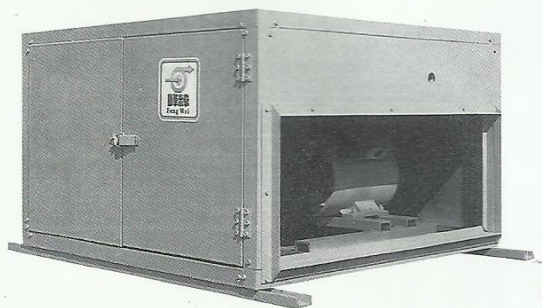

E-mail Server : feng.wei301@msa.hinet.net

網址 : <http://www.fengwei.tw>

多翼式箱型/雙口風機

FBD/FSD/FDD

用途

乾燥、空調冷房、建築物、地下室、停車場之通風換氣。
大廈、醫院、工廠等各空調系統之送風。
消防緊急排煙。

產品特性

1. 轉速低、噪音小、送風量特大、效率高。
2. 整台以鍍鋅鐵板製作、不生鏽。
3. 保養門採用可拆式，方便保養培林。
4. 門扣可採用白鐵材質。
5. 箱型組合式全台採用三通接頭、點焊加工，整齊美觀。
6. FBD-2#以下為直結式，以上為皮帶傳動式。
7. FDD型風機高度低、風量大、特別適合樓板高度低之場所。

型號說明

- F B D**
 雙吸入口 (Double Suction)
 箱型風機 (Box Type Fan)
- F S D**
 雙吸入口 (Double Suction)
 多翼式風機 (Sirocco Fan)
- F D D**
 雙吸入口 (Double Suction)
 雙組風機殼 (Double Casing)

F B D (皮帶式)

F S D

F D D

FDD 性能表

FDD #1³/₄