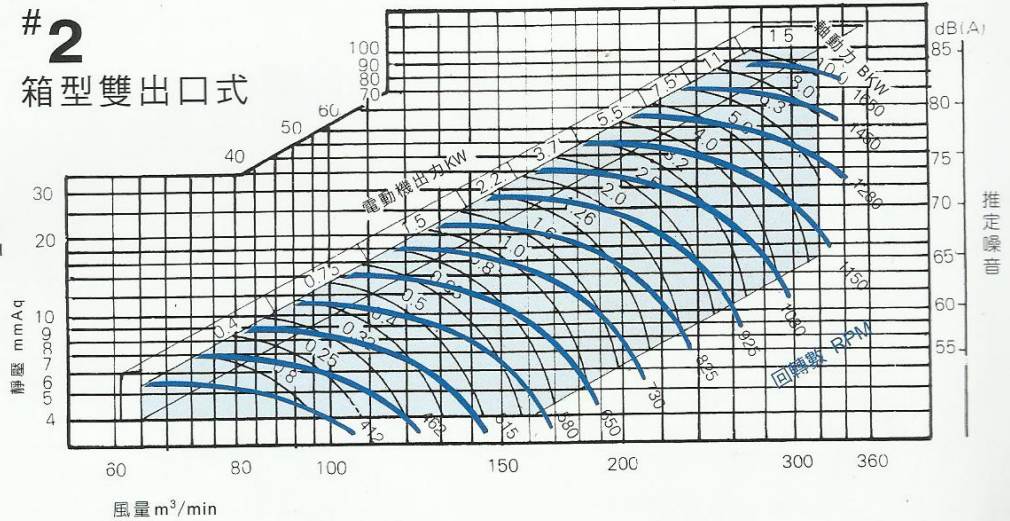

FDD #2

箱型雙出口式

- CLASS I
- CLASS II