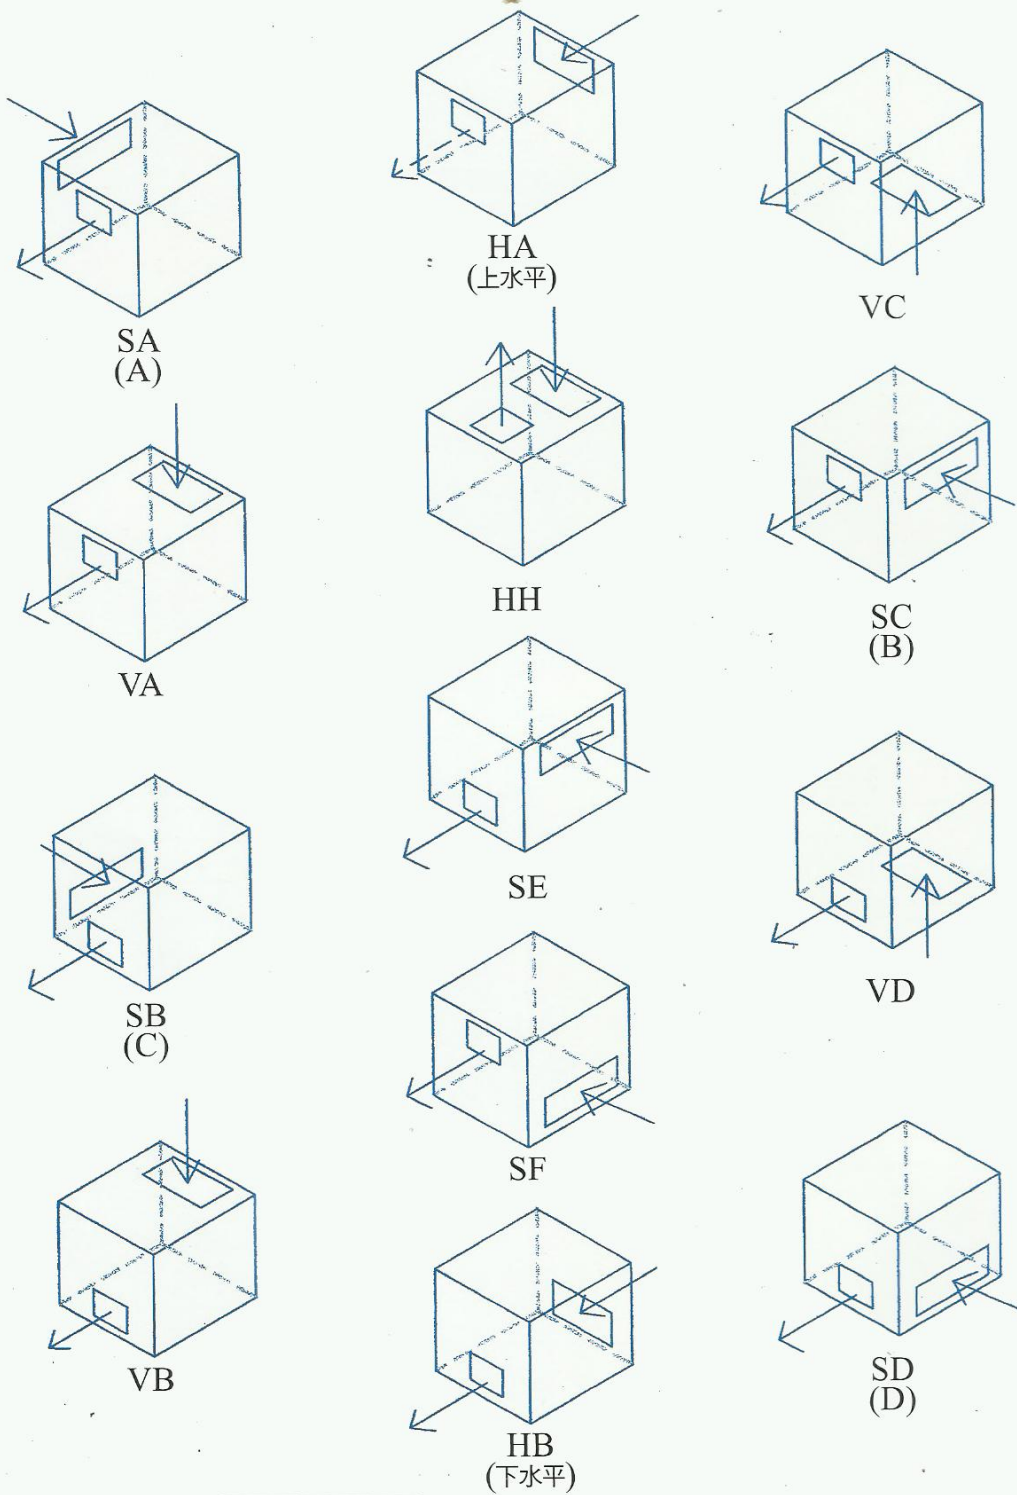

箱型風機出入風口比照圖

營業項目

風機、風輪
風管、集塵
消防、排煙
設計、製造

ISO-9001

峰緯通風機械股份有限公司

FENG WEI VENT. MACHINERY CO., LTD.

公司：新北市板橋區民生路三段225號1F

電話：(02)2254-1251(代表號) 傳真：(02)2254-1253

工廠：新北市三峽區介壽路三段172巷28-1號

電話：(02)8676-8851(代表號) 傳真：(02)8676-1624

http://www.fengwei.tw E-mail:feng.wei301@msa.hinet.net