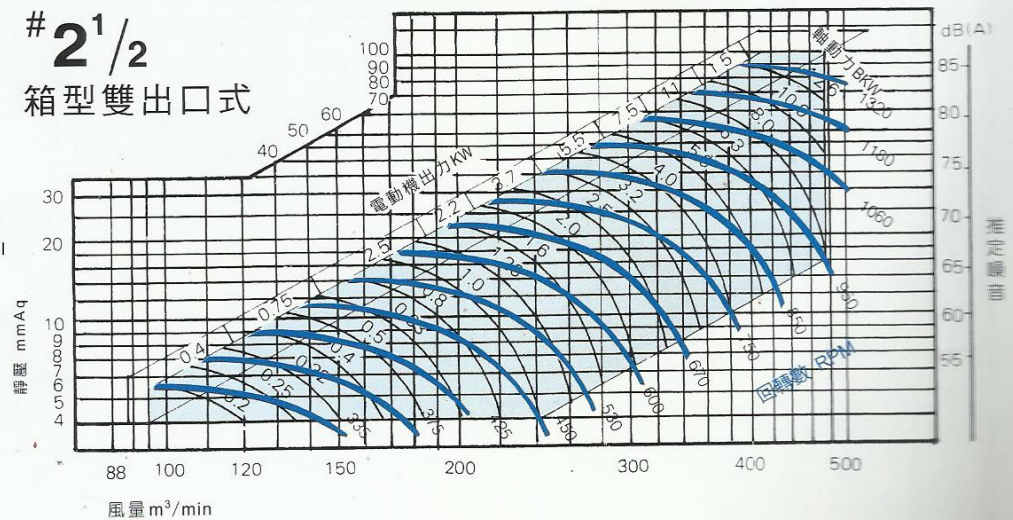

FDD #2¹/₂

箱型雙出口式

- CLASS I
- CLASS II