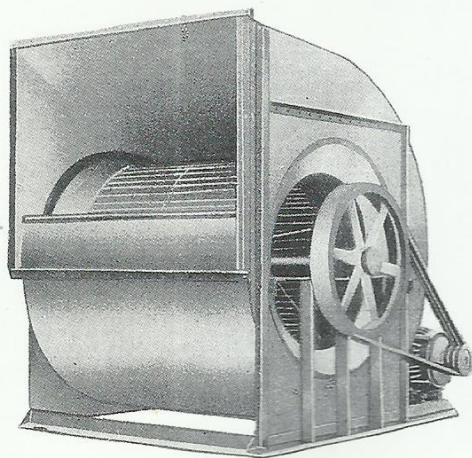

E-mail Server : feng.wei301@msa.hinet.net

網址 : <http://www.fengwei.tw>

多翼式箱型/雙口風機

FBD/FSD/FDD

用途

乾燥、空調冷房、建築物、地下室、停車場之通風換氣。
大廈、醫院、工廠等各空調系統之送風。
消防緊急排煙。

產品特性

1. 轉速低、噪音小、送風量特大、效率高。
2. 整台以鍍鋅鐵板製作、不生鏽。
3. 保養門採用可拆式，方便保養培林。
4. 門扣可採用白鐵材質。
5. 箱型組合式全台採用三通接頭、點焊加工，整齊美觀。
6. FBD-2#以下為直結式，以上為皮帶傳動式。
7. FDD型風機高度低、風量大、特別適合樓板高度低之場所。

型號說明

- F B D**
 雙吸入口 (Double Suction)
 箱型風機 (Box Type Fan)
- F S D**
 雙吸入口 (Double Suction)
 多翼式風機 (Sirocco Fan)
- F D D**
 雙吸入口 (Double Suction)
 雙組風機殼 (Double Casing)

F B D (皮帶式)

F S D

F D D

FDD 性能表

FDD #1³/₄