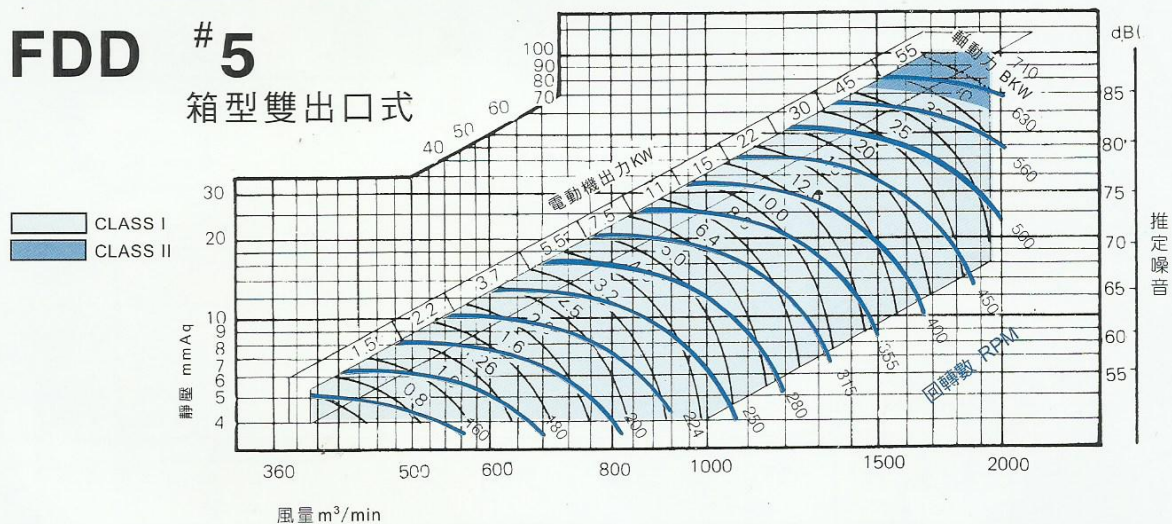

FDD # 5 箱型雙出口式