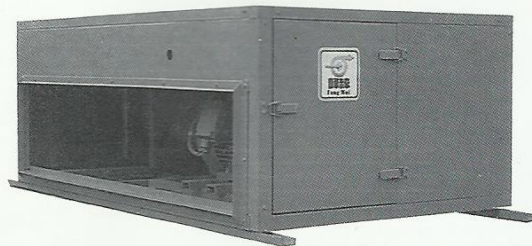

E-mail Server : feng.wei301@msa.hinet.net

網址 : <http://www.fengwei.tw>

多翼式箱型/雙口風機

FBD/FSD/FDD

用途

乾燥、空調冷房、建築物、地下室、停車場之通風換氣。
大廈、醫院、工廠等各空調系統之送風。
消防緊急排煙。

產品特性

1. 轉速低、噪音小、送風量特大、效率高。
2. 整台以鍍鋅鐵板製作、不生鏽。
3. 保養門採用可拆式，方便保養培林。
4. 門扣可採用白鐵材質。
5. 箱型組合式全台採用三通接頭、點焊加工，整齊美觀。
6. FBD-2#以下為直結式，以上為皮帶傳動式。
7. FDD型風機高度低、風量大、特別適合樓板高度低之場所。

型號說明

- F B D**
 雙吸入口 (Double Suction)
 箱型風機 (Box Type Fan)
- F S D**
 雙吸入口 (Double Suction)
 多翼式風機 (Sirocco Fan)
- F D D**
 雙吸入口 (Double Suction)
 雙組風機殼 (Double Casing)

F B D (皮帶式)

F S D

F D D

FDD 性能表

FDD #1³/₄

箱型雙出口式

- CLASS I
- CLASS II

FDD #2

箱型雙出口式

- CLASS I
- CLASS II

FDD #2¹/₂

箱型雙出口式

- CLASS I
- CLASS II