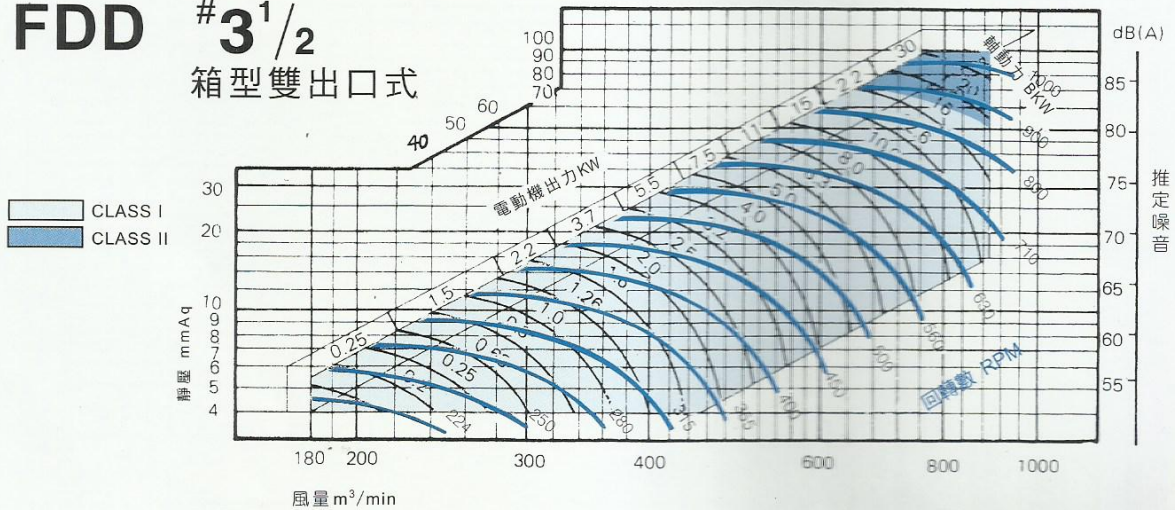

FDD #3^{1/2} 箱型雙出口式