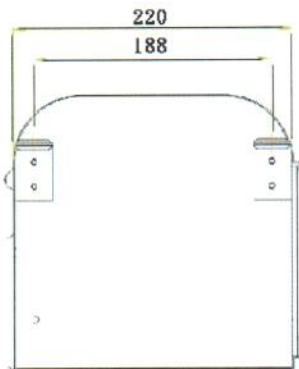

※ 規格表 ※

| 品名 | 風量 | 功率 | 電源 |
|---------------|--------|------|---------|
| 超薄型導流機 MF-220 | 20 CMM | 150W | 單相 220V |

尺寸圖：單位mm

ISO 9001

峰緯通風機械股份有限公司
FENG WEI VENT. MACHINERY CO., LTD.

TEL : 02-2254-1251 FAX : 02-2254-1253