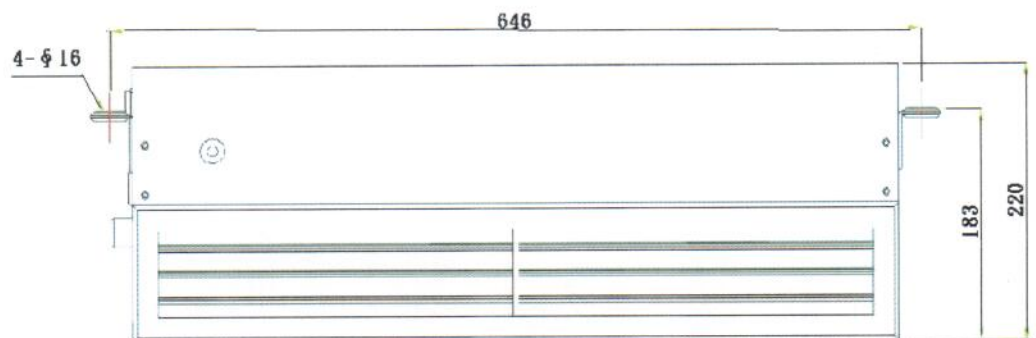

※ 規格表 ※

| 品名 | 風量 | 功率 | 電源 |
|---------------|--------|------|---------|
| 超薄型導流機 MF-220 | 20 CMM | 150W | 單相 220V |

尺寸圖：單位mm

ISO 9001

峰緯通風機械股份有限公司
FENG WEI VENT. MACHINERY CO., LTD.

TEL : 02-2254-1251 FAX : 02-2254-1253