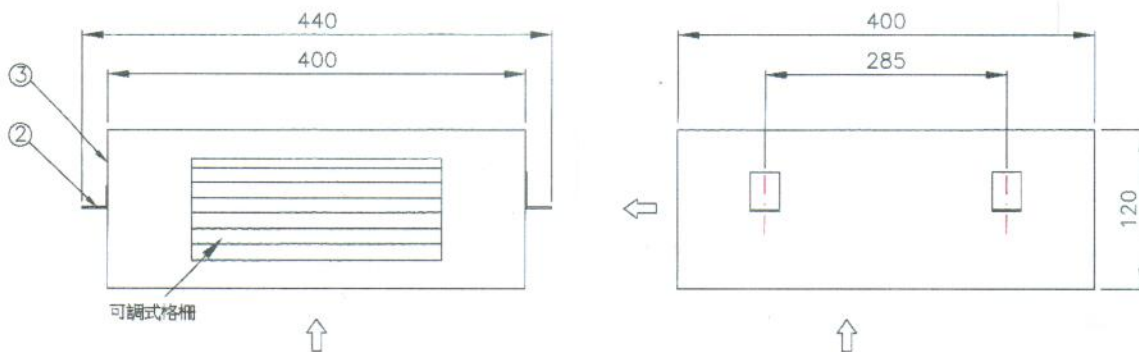

尺寸圖：單位mm

ISO 9001

峰緯通風機械股份有限公司
FENG WEI VENT. MACHINERY CO., LTD.

TEL : 02-2254-1251 FAX : 02-2254-1253

ADD : 新北市板橋區民生路三段 225 號